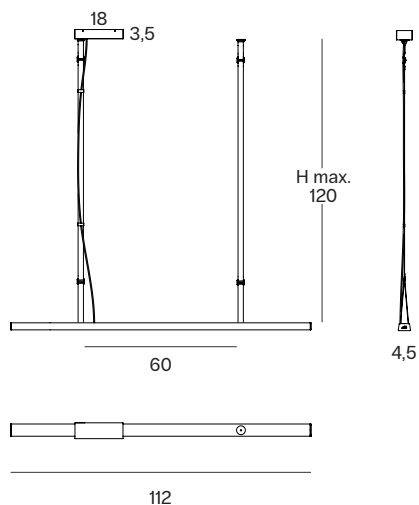

REF. 34021/112